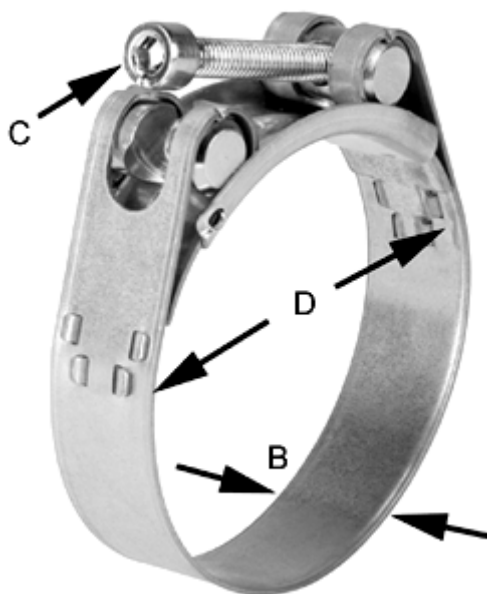

Varenummer: 025927202066

Beskrivelse: Norma slangebånd GBS M 66/20 W2 ISK QRC

Mål

Bredde B = 20
C (Skruetype) = ISK
Diameter D = 63-68